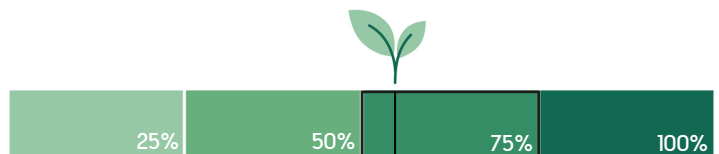

C15 - Câble éco quatre light

Critères	Details	Score
Matériaux éco-responsables	26-50%	4
Certification environnementale	N/A	0
Transport	Aérien	0
Packaging recyclé	Coffret cadeau en carton recyclé	5
Audit social	BSCI/SEDEX/TÜV	4
Pays d'origine	Chine	0
Fin de vie	Recyclable à plus de 50%	5
Marquage éco-responsable	Gravure laser	5
		Total 23/40
Eco-transport par train	6,5x moins polluant que le bateau, 25x moins que l'avion	5
		Total 28/40