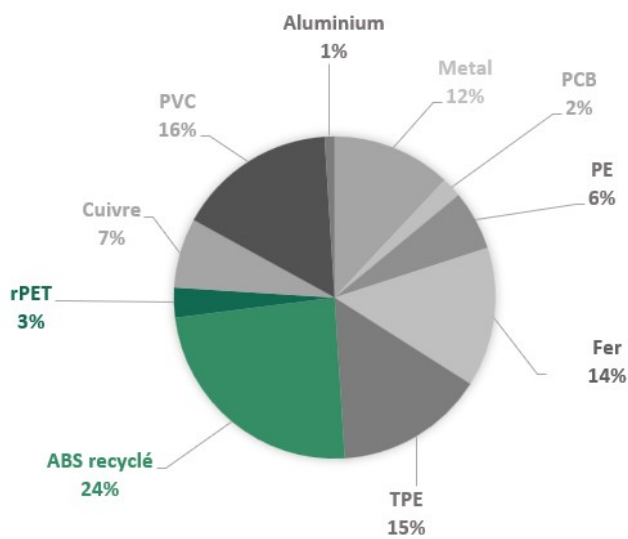

C15 - Câble éco quatre light

Critères	Details	Score
Matériaux éco-responsables	26-50%	4
Certification environnementale	N/A	0
Transport	Aérien	0
Packaging recyclé	Coffret cadeau en carton recyclé	5
Audit social	BSCI/SEDEX/TÜV	4
Pays d'origine	Chine	0
Fin de vie	Recyclable à plus de 50%	5
Marquage éco-responsable	Gravure laser	5
		Total 23/40
Eco-transport par train	6,5x moins polluant que le bateau, 25x moins que l'avion	5
		Total 28/40